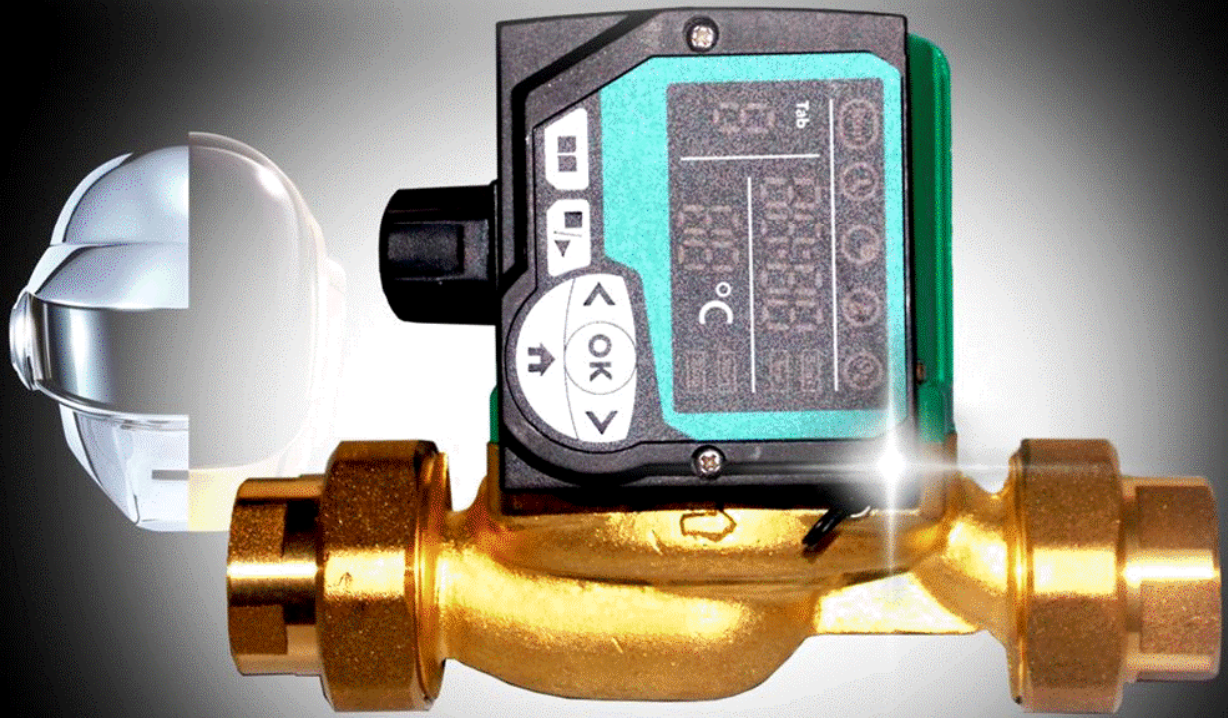

X-POWER WATER PUMPS